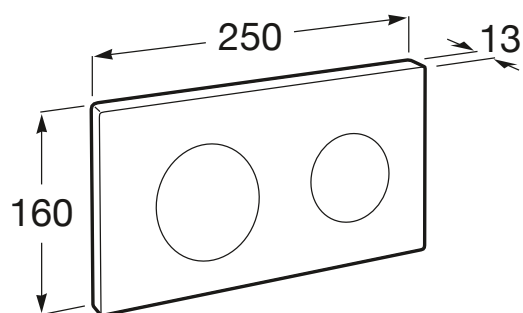

IN-WALL

Clapeta dubla actionare perlă mat

DIMENSIUNI

Lungime 250 mm

Înălțime 160 mm

CULORI ȘI FINISAJE

M Café

PRE (FĂRĂ TVA) (FĂRĂ TVA)

239,00 LEI

SCHIȚE TEHNICE

CARACTERISTICI

Număr butoane: 2

COMPATIBIL CU

Rama incastrata pentru vas
wc suspendat

890073020

Rezervor incastrat cu cadru
metalic pentru WC
suspendat cu mecanism
dubla descarcare